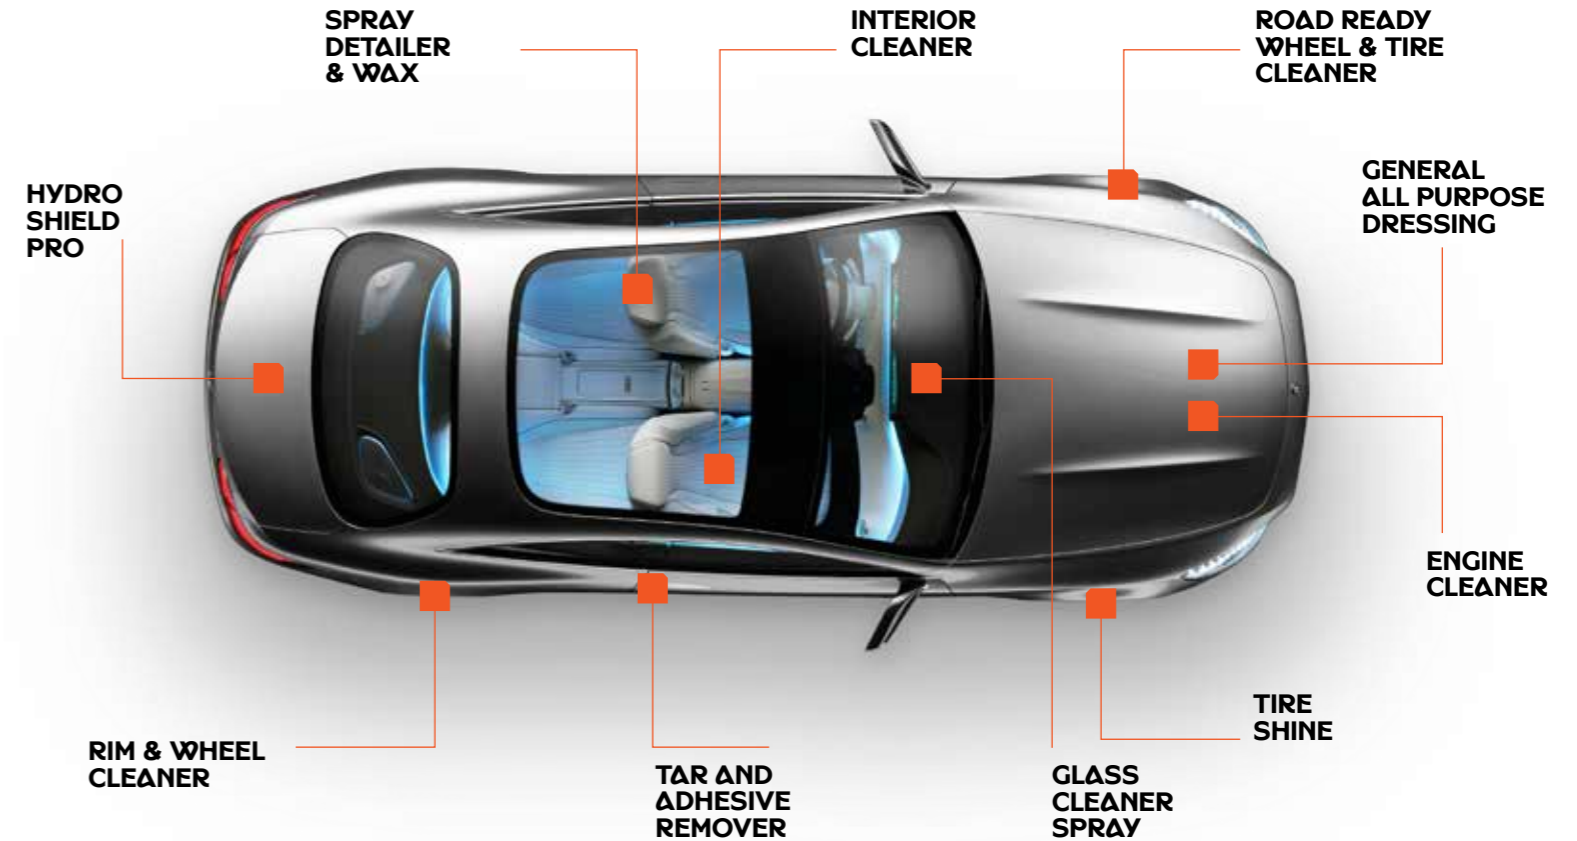

SOLVAR PRODUCTS RANGE